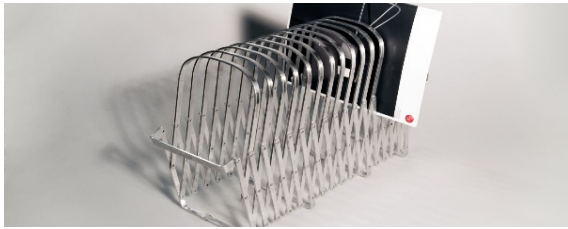

Verkaufspreis 2.352 € - **JETZT 1.500 €**

**MiniStreep** - Bioethanol-Wandkamin von HORUS  
Edelstahl, H105/B33/T31 cm

Verkaufspreis 1.548 € - **JETZT 500 €**

**Collator** - Zeitungssammler von Radius Design

zum Hängen oder Aufstellen, Aluminium, 18 Fächer

Verkaufspreis 119 € - **JETZT 70 €**

**Domino** - Universal-Rollregal von B-Line  
weiße und türkisfarbene Trennwände, H83/3x41x41 cm

Verkaufspreis 576 € - **JETZT 250 €**